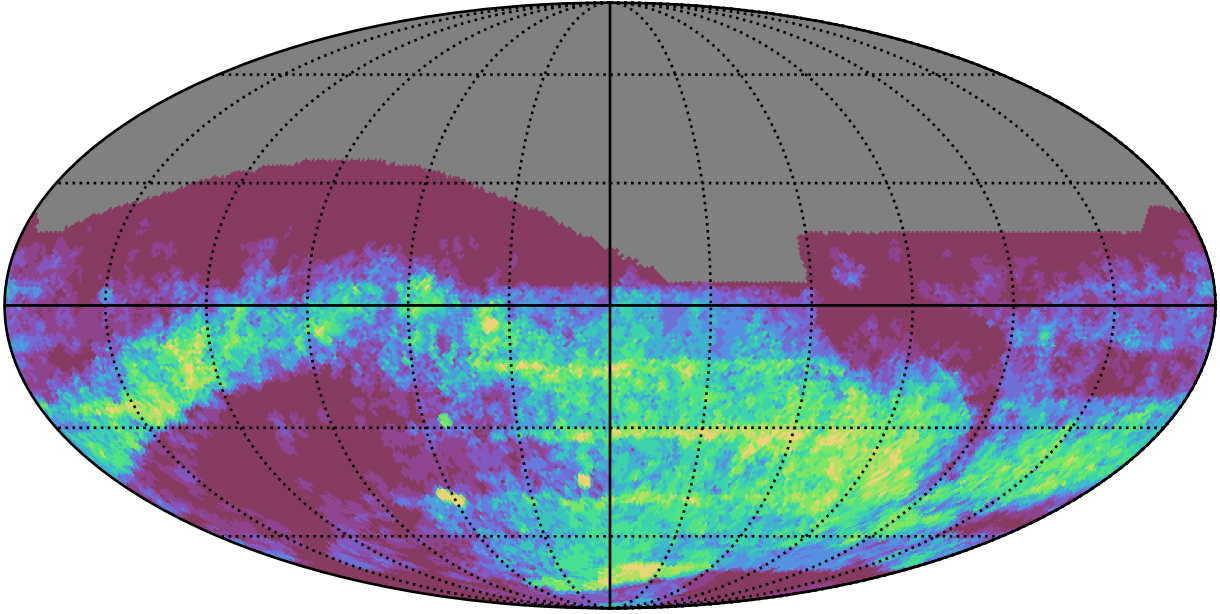

ddf\_acor\_sf10\_lsf20\_lsr20\_v3.4\_10yrs : GalPlaneSeasonGapsTimescales\_xray\_binaries\_map\_Tau\_10\_0

GalPlaneSeasonGapsTimescales\_xray\_binaries\_map\_Tau\_10\_0  
(MJD mag)