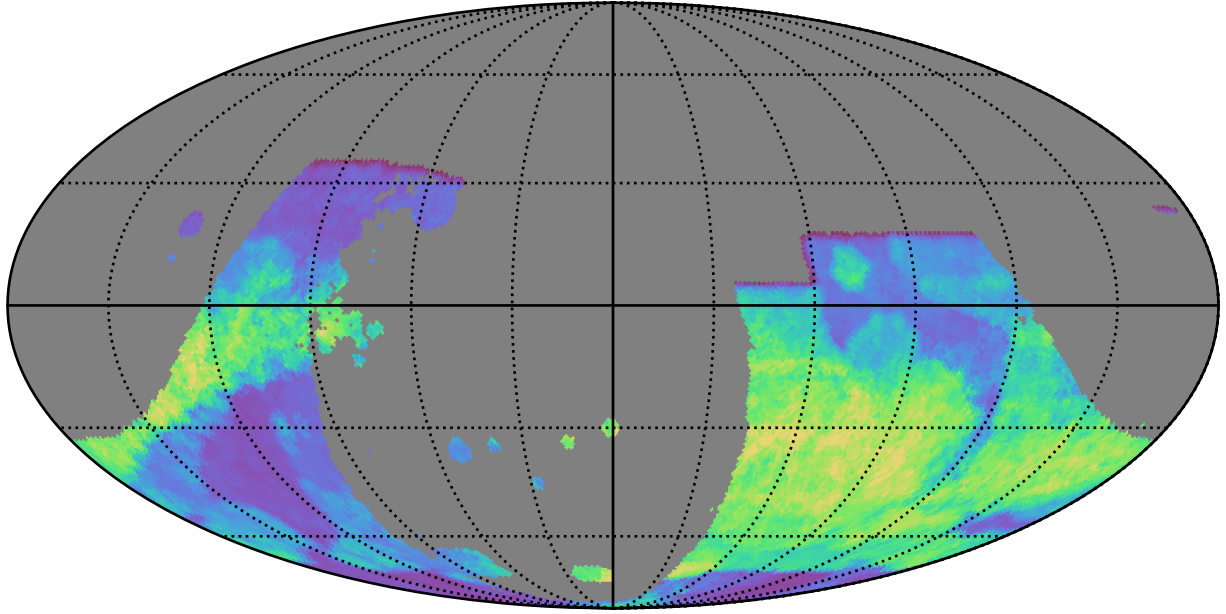

ddf\_acor\_sf10\_lsf20\_lsr20\_v3.4\_10yrs : GalPlaneSeasonGapsTimescales\_combined\_map\_Tau\_100\_0

0.0 0.1 0.2 0.3 0.4 0.5 0.6 0.7 0.8 0.9 1.0  
GalPlaneSeasonGapsTimescales\_combined\_map\_Tau\_100\_0  
(MJD mag)