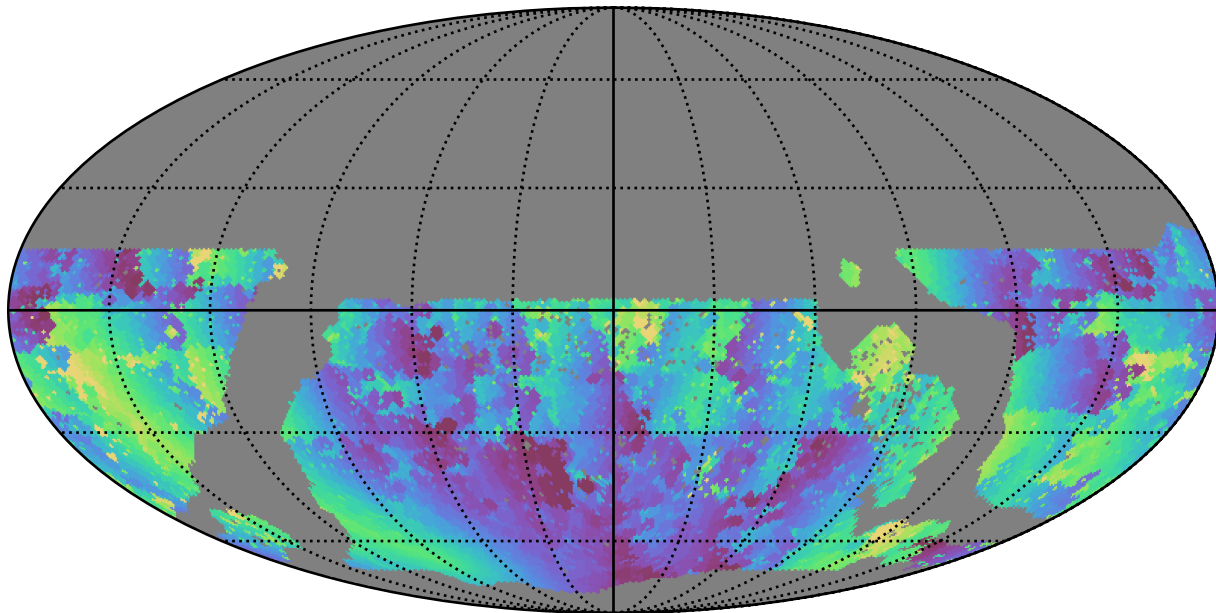

ddf_acor_sf10_lsf20_lsr20_v3.4_10yrs WFD u band: Min solarElong

Min solarElong (degrees)