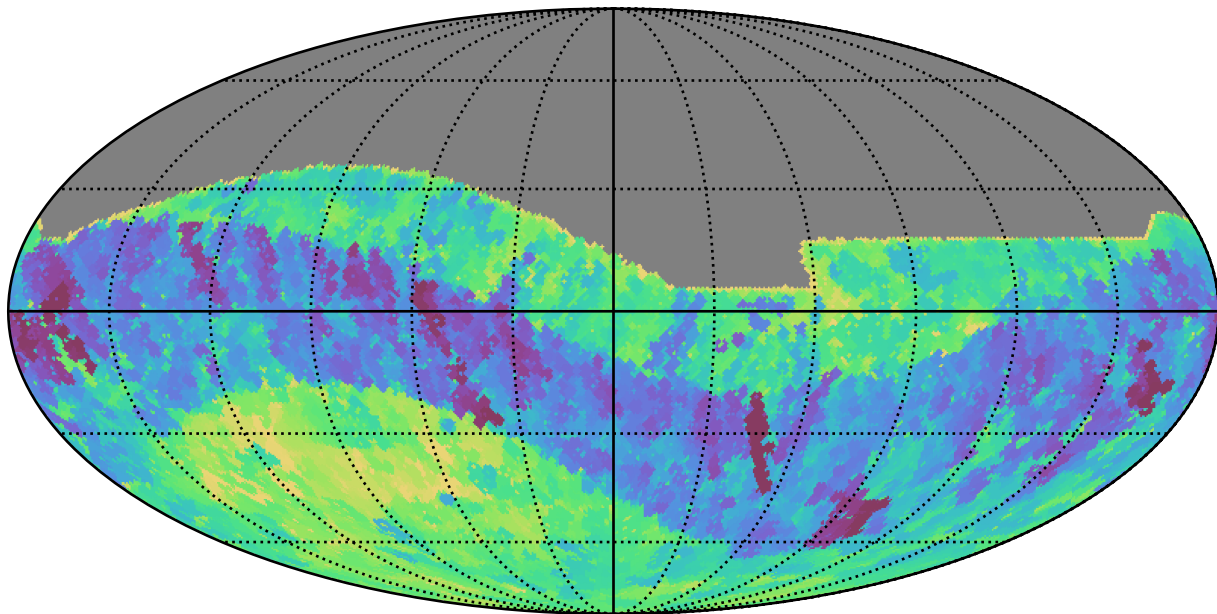

ddf_acor_sf10_lsf20_lsr20_v3.4_10yrs All sky i band: Min fiveSigmaDepth

20.50 20.75 21.00 21.25 21.50 21.75 22.00 22.25 22.50 22.75 23.00
Min fiveSigmaDepth (mag)