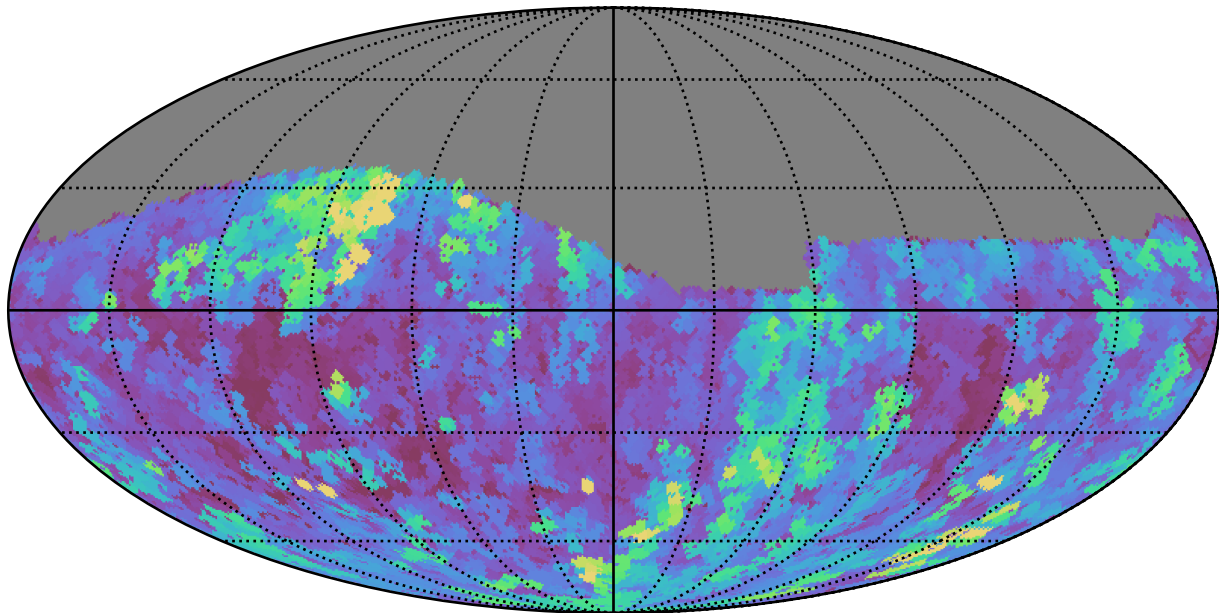

ddf\_acor\_sf10\_lsf20\_lsr20\_v3.4\_10yrs Yr 1 g band: Max seeingGeom

Max seeingGeom (arcsec)