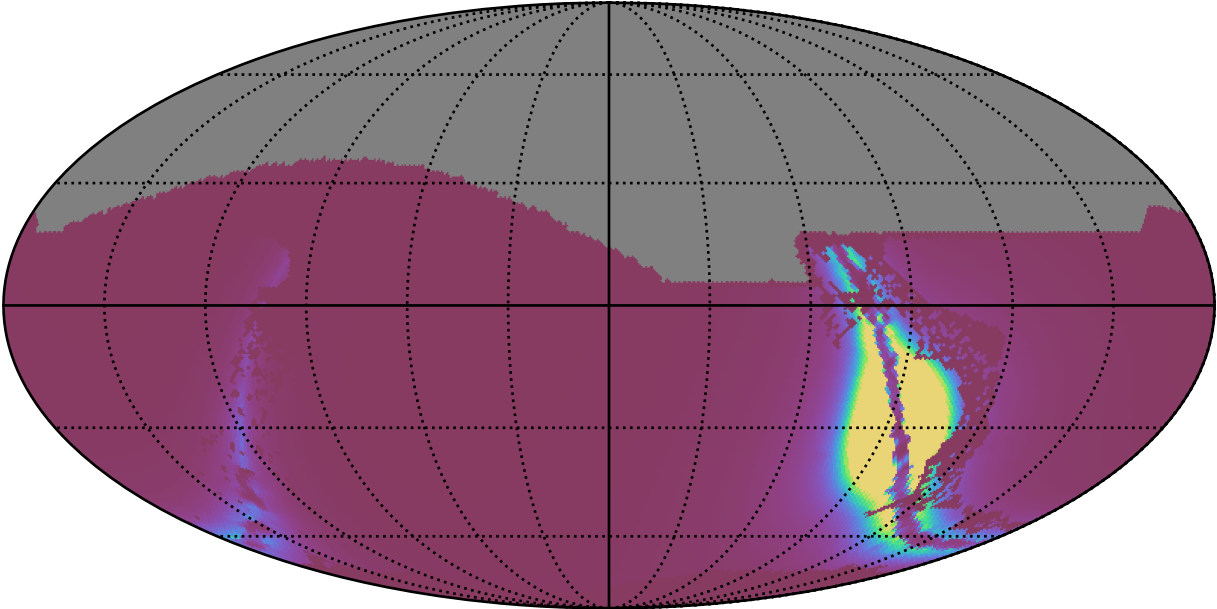

ddf_acor_sf10_lsf20_lsr10_v3.4_10yrs : GalplaneFootprintMetric_xray_binaries_map_Tau_20_0

0.000 0.002 0.004 0.006 0.008 0.010 0.012 0.014 0.016 0.018
GalplaneFootprintMetric_xray_binaries_map_Tau_20_0
(filter mag)