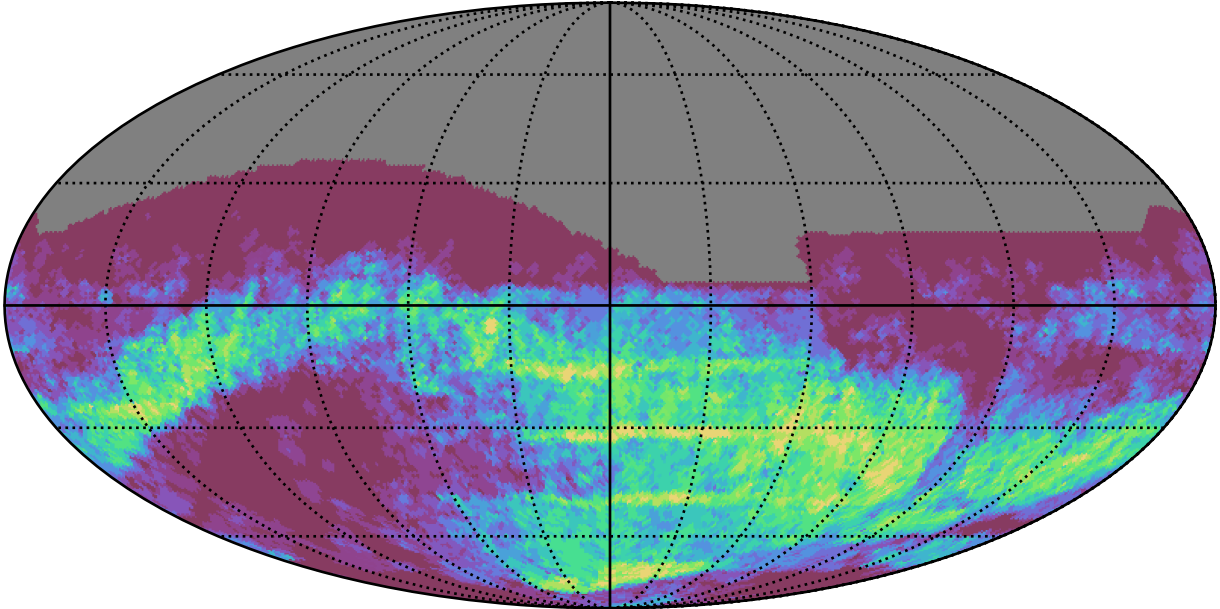

ddf\_acor\_sf10\_lsf20\_lsr10\_v3.4\_10yrs : GalPlaneSeasonGapsTimescales\_xray\_binaries\_map\_Tau\_10\_0

0.0 0.1 0.2 0.3 0.4 0.5 0.6 0.7 0.8 0.9 1.0  
GalPlaneSeasonGapsTimescales\_xray\_binaries\_map\_Tau\_10\_0  
(MJD mag)