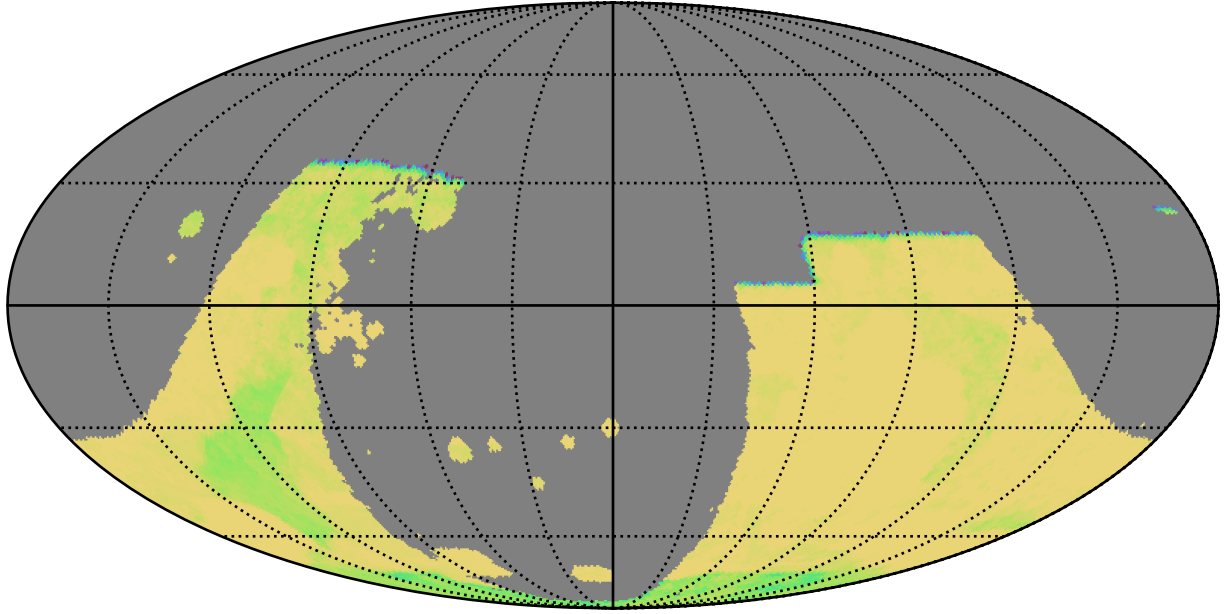

ddf_acor_sf10_lsf20_lsr10_v3.4_10yrs : GalPlaneSeasonGapsTimescales_combined_map_Tau_232_5

0.0 0.1 0.2 0.3 0.4 0.5 0.6 0.7 0.8 0.9 1.0
GalPlaneSeasonGapsTimescales_combined_map_Tau_232_5
(MJD mag)