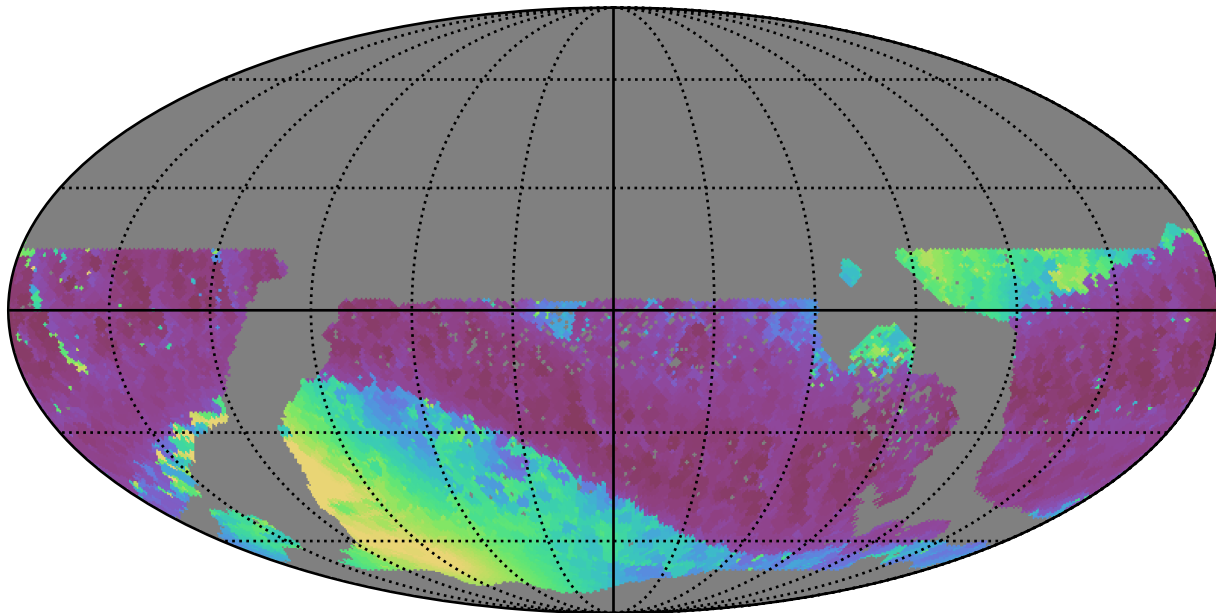

ddf_acor_sf10_lsf20_lsr10_v3.4_10yrs WFD z band: Min solarElong

Min solarElong (degrees)