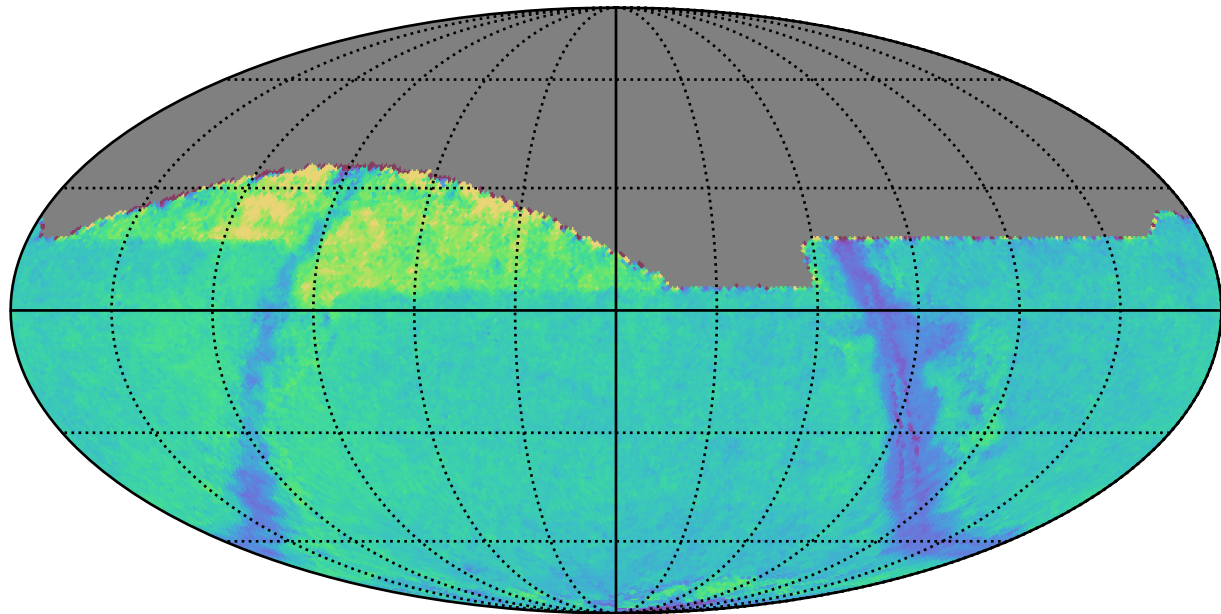

ddf\_acor\_sf10\_lsf15\_lsr50\_v3.4\_10yrs : GalplaneTimePerFilter\_xray\_binaries\_map\_i

GalplaneTimePerFilter\_xray\_binaries\_map\_i  
(filter mag MJD s)