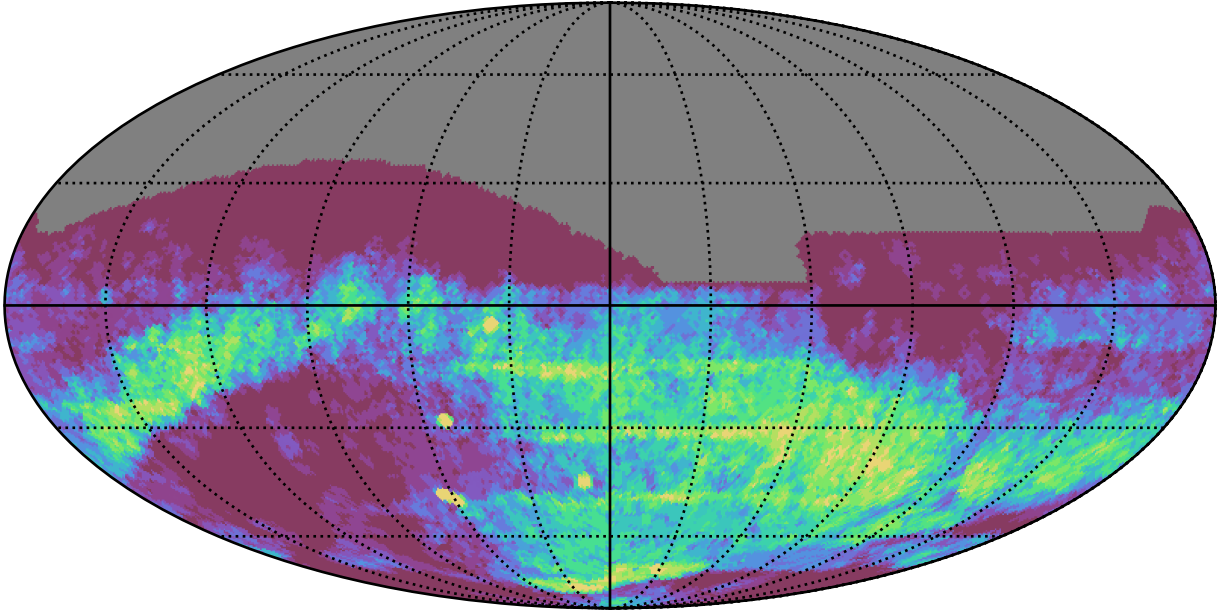

ddf_acor_sf10_lsf15_lsr50_v3.4_10yrs : GalPlaneSeasonGapsTimescales_xray_binaries_map_Tau_25_0

GalPlaneSeasonGapsTimescales_xray_binaries_map_Tau_25_0
(MJD mag)