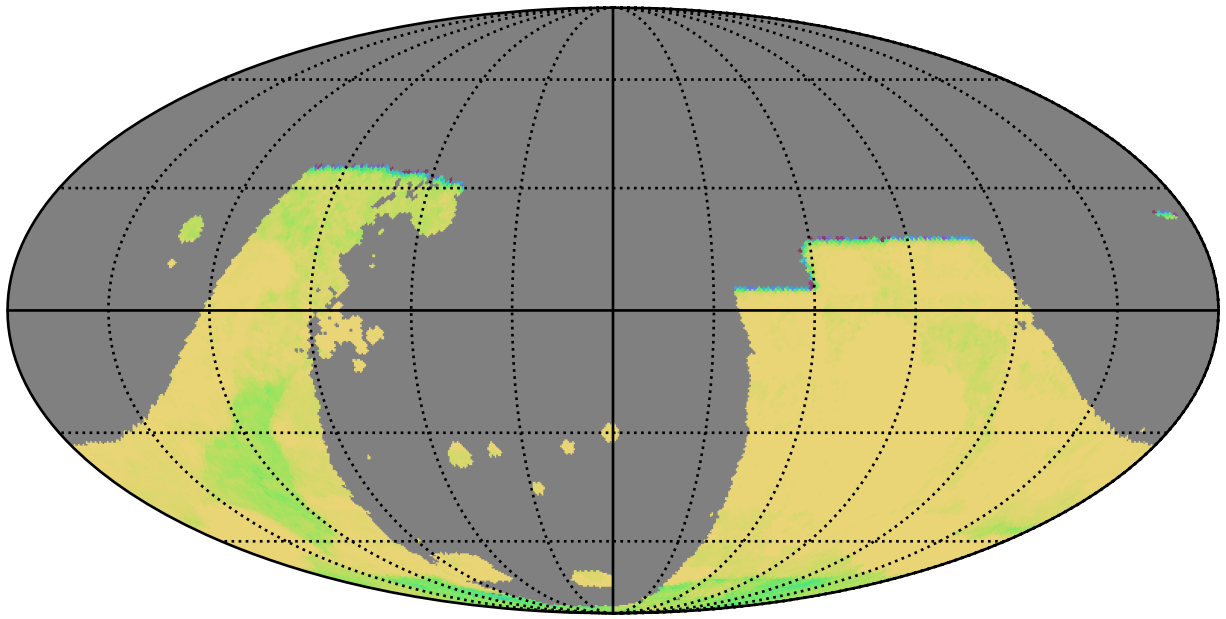

ddf_acor_sf10_lsf15_lsr50_v3.4_10yrs : GalPlaneSeasonGapsTimescales_combined_map_Tau_232_5

0.0 0.1 0.2 0.3 0.4 0.5 0.6 0.7 0.8 0.9 1.0
GalPlaneSeasonGapsTimescales_combined_map_Tau_232_5
(MJD mag)