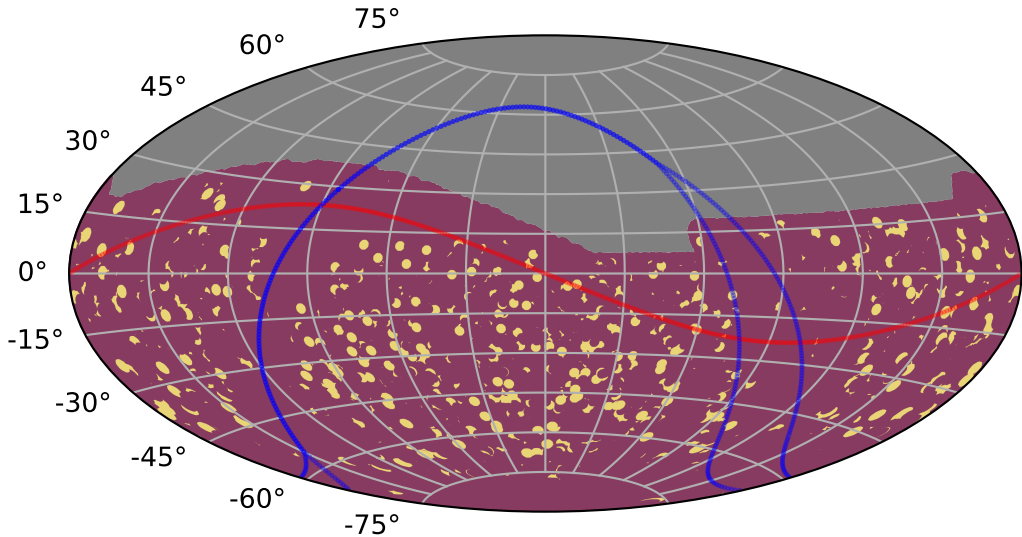

ddf\_acor\_sf10\_ls15\_lsr20\_v3.4\_10yrs all models: KNePopMetric\_all\_multi\_detect

KNePopMetric\_all\_multi\_detect  
(Detected, 0 or 1)