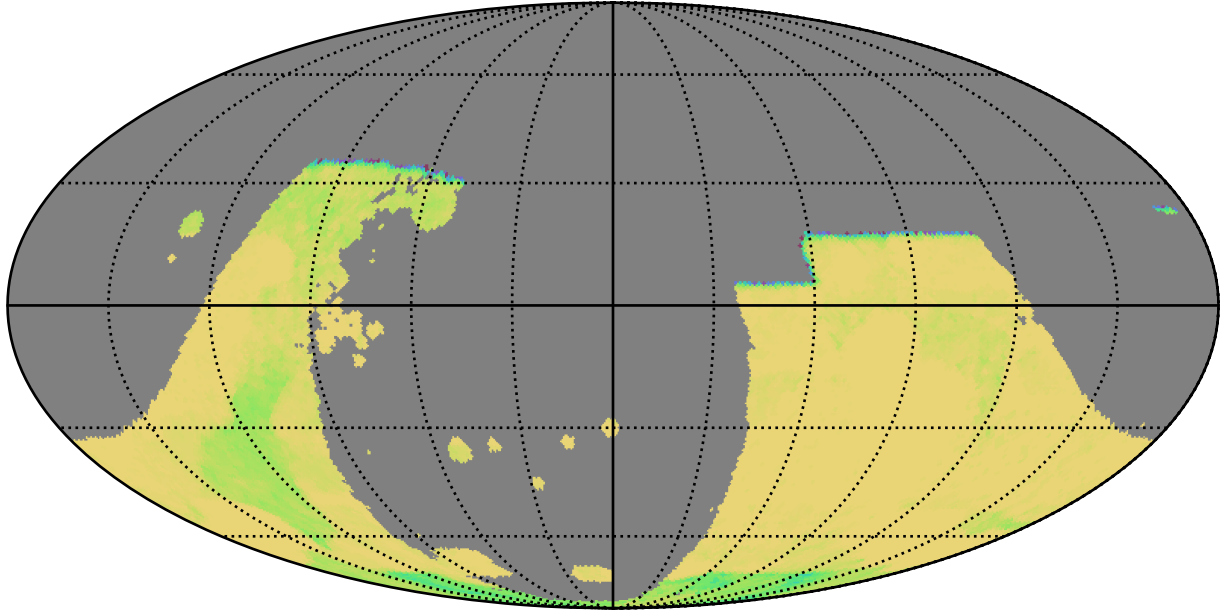

ddf\_acor\_sf10\_lsf15\_lsr20\_v3.4\_10yrs : GalPlaneSeasonGapsTimescales\_combined\_map\_Tau\_232\_5

0.0 0.1 0.2 0.3 0.4 0.5 0.6 0.7 0.8 0.9 1.0  
GalPlaneSeasonGapsTimescales\_combined\_map\_Tau\_232\_5  
(MJD mag)