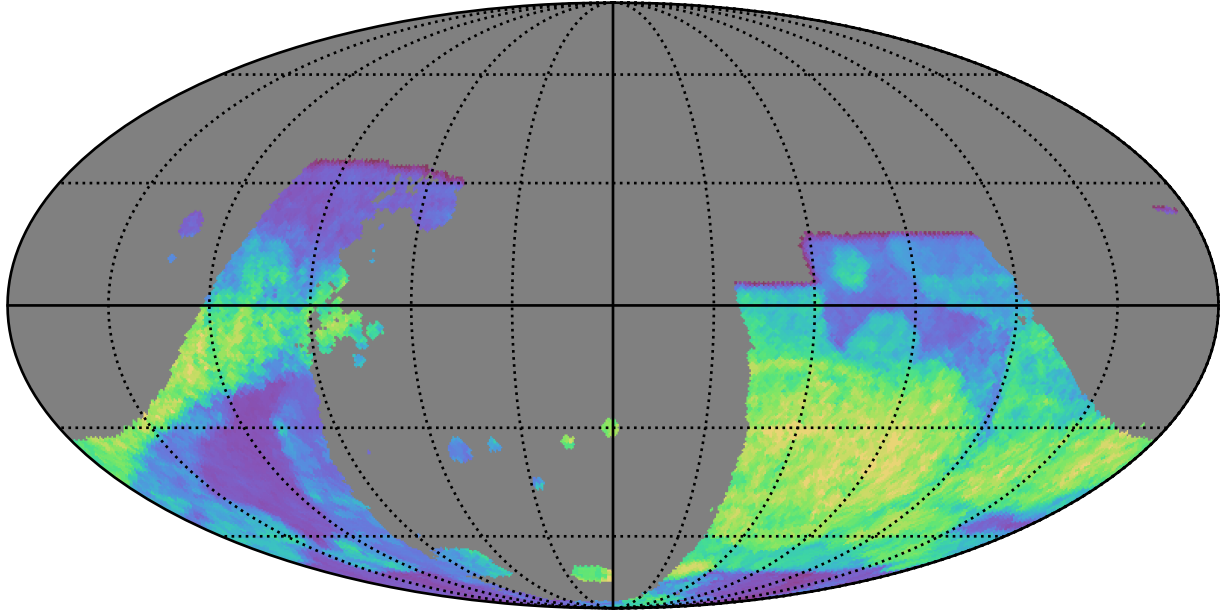

ddf_acor_sf10_lsf15_lsr20_v3.4_10yrs : GalPlaneSeasonGapsTimescales_combined_map_Tau_100_0

0.0 0.1 0.2 0.3 0.4 0.5 0.6 0.7 0.8 0.9 1.0
GalPlaneSeasonGapsTimescales_combined_map_Tau_100_0
(MJD mag)