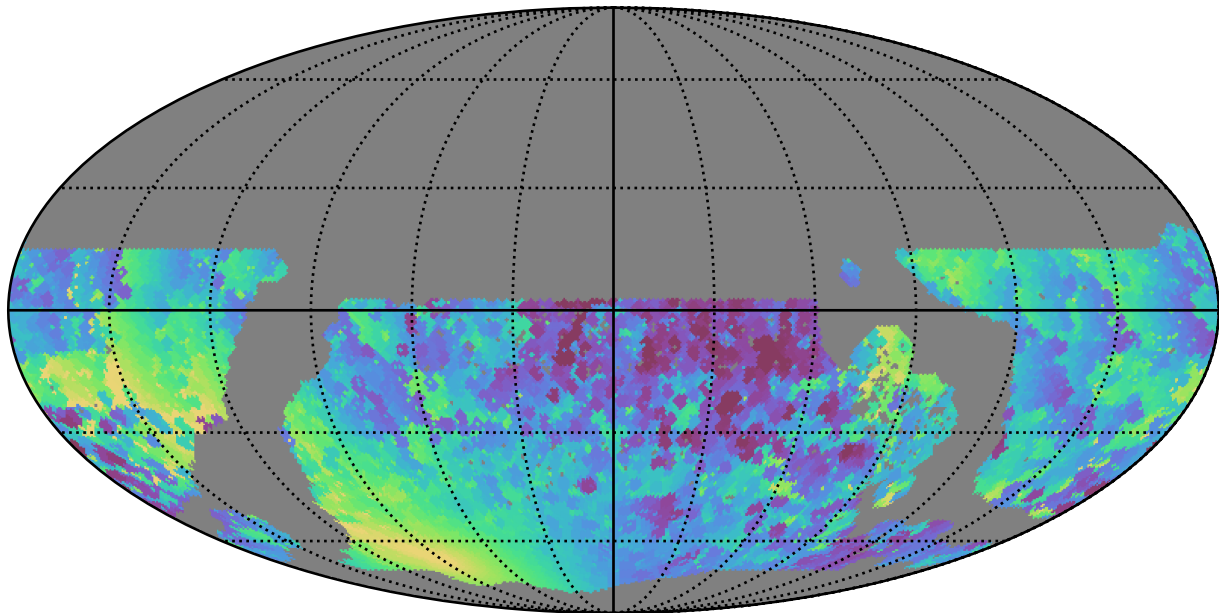

ddf_acor_sf10_lsf15_lsr20_v3.4_10yrs WFD y band: Min solarElong

Min solarElong (degrees)