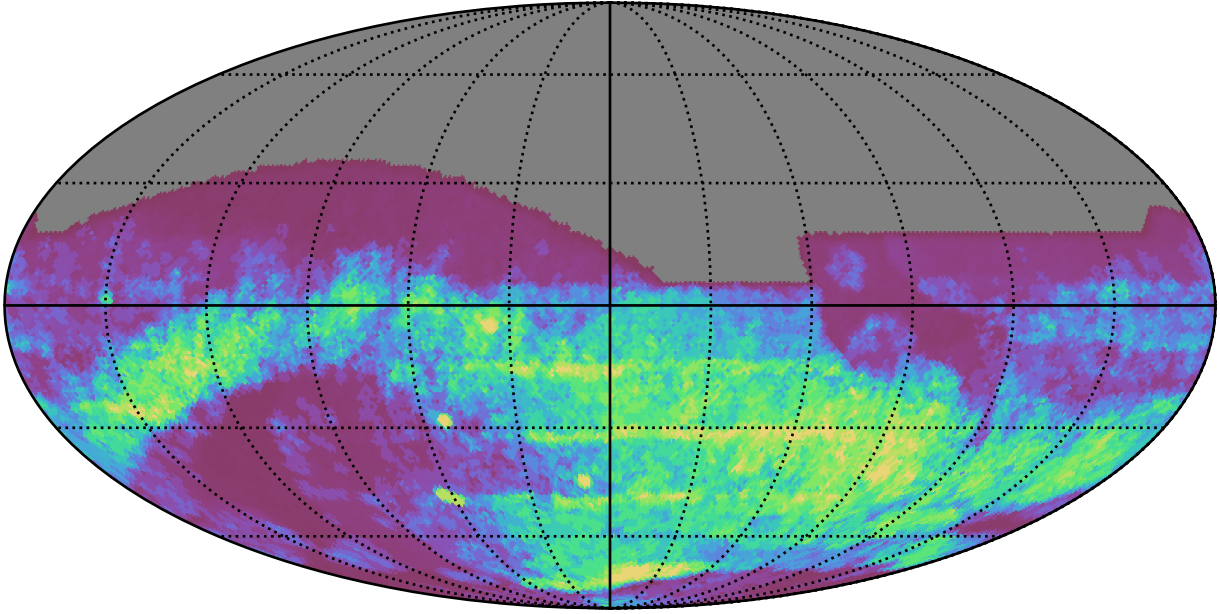

ddf\_acor\_sf10\_lsf15\_lsr10\_v3.4\_10yrs : GalPlaneSeasonGapsTimescales\_xray\_binaries\_map\_Tau\_55\_0

0.0 0.1 0.2 0.3 0.4 0.5 0.6 0.7 0.8 0.9 1.0  
GalPlaneSeasonGapsTimescales\_xray\_binaries\_map\_Tau\_55\_0  
(MJD mag)