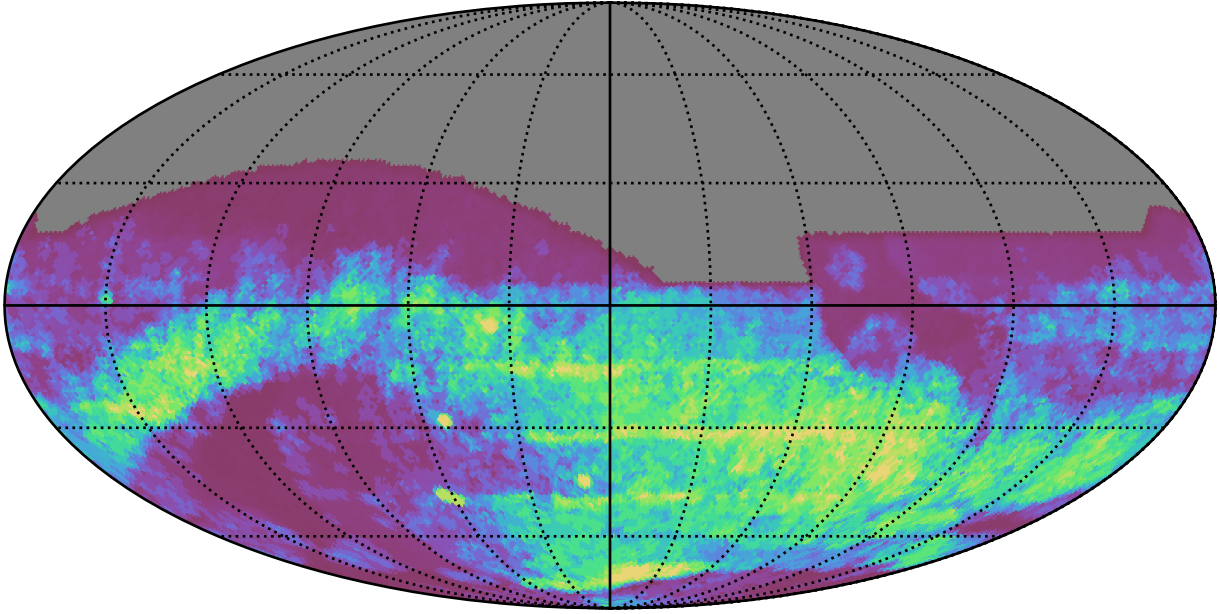

ddf\_acor\_sf10\_lsf15\_lsr10\_v3.4\_10yrs : GalPlaneSeasonGapsTimescales\_xray\_binaries\_map\_Tau\_55\_0

GalPlaneSeasonGapsTimescales\_xray\_binaries\_map\_Tau\_55\_0  
(MJD mag)