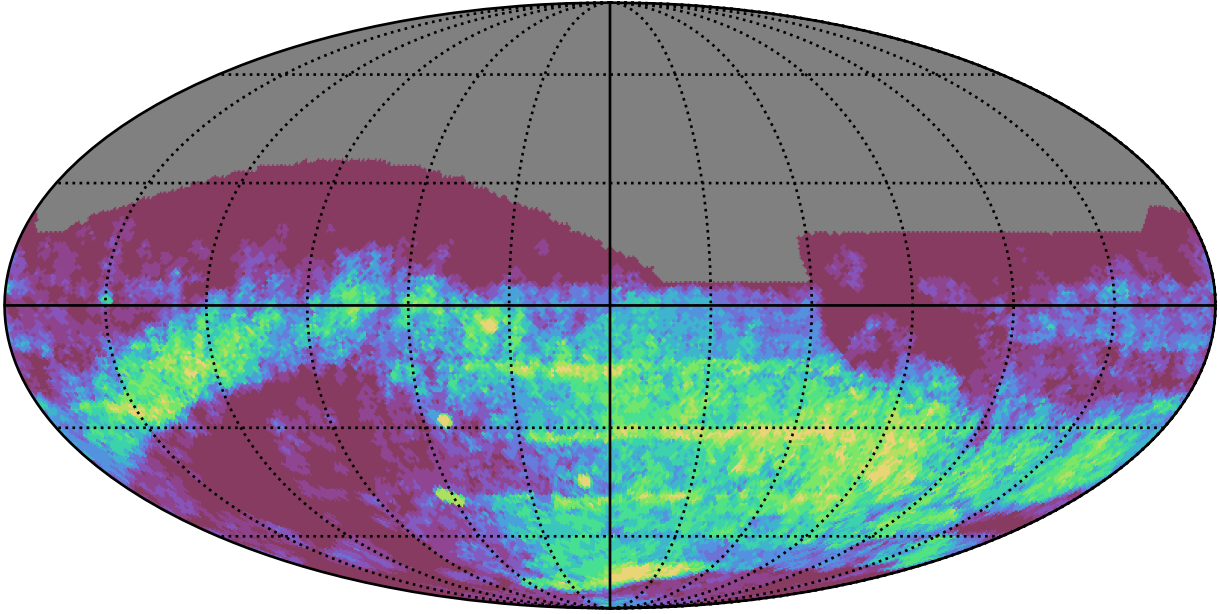

ddf\_acor\_sf10\_lsf15\_lsr10\_v3.4\_10yrs : GalPlaneSeasonGapsTimescales\_xray\_binaries\_map\_Tau\_25\_0

GalPlaneSeasonGapsTimescales\_xray\_binaries\_map\_Tau\_25\_0  
(MJD mag)