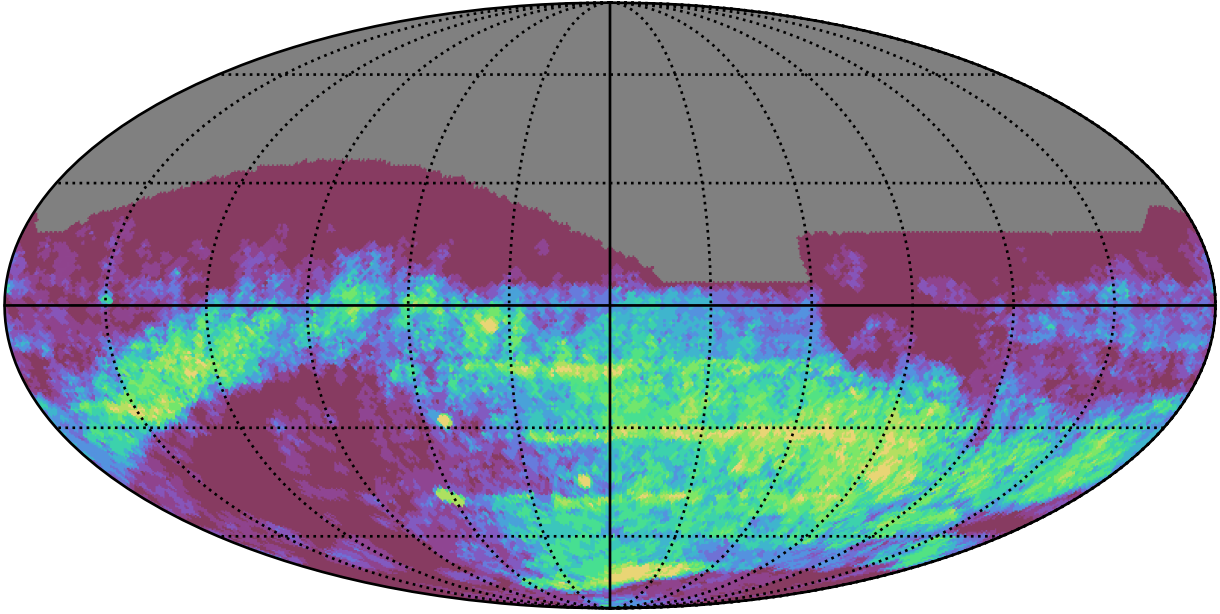

ddf\_acor\_sf10\_lsf15\_lsr10\_v3.4\_10yrs : GalPlaneSeasonGapsTimescales\_xray\_binaries\_map\_Tau\_25\_0

0.0 0.1 0.2 0.3 0.4 0.5 0.6 0.7 0.8 0.9 1.0  
GalPlaneSeasonGapsTimescales\_xray\_binaries\_map\_Tau\_25\_0  
(MJD mag)