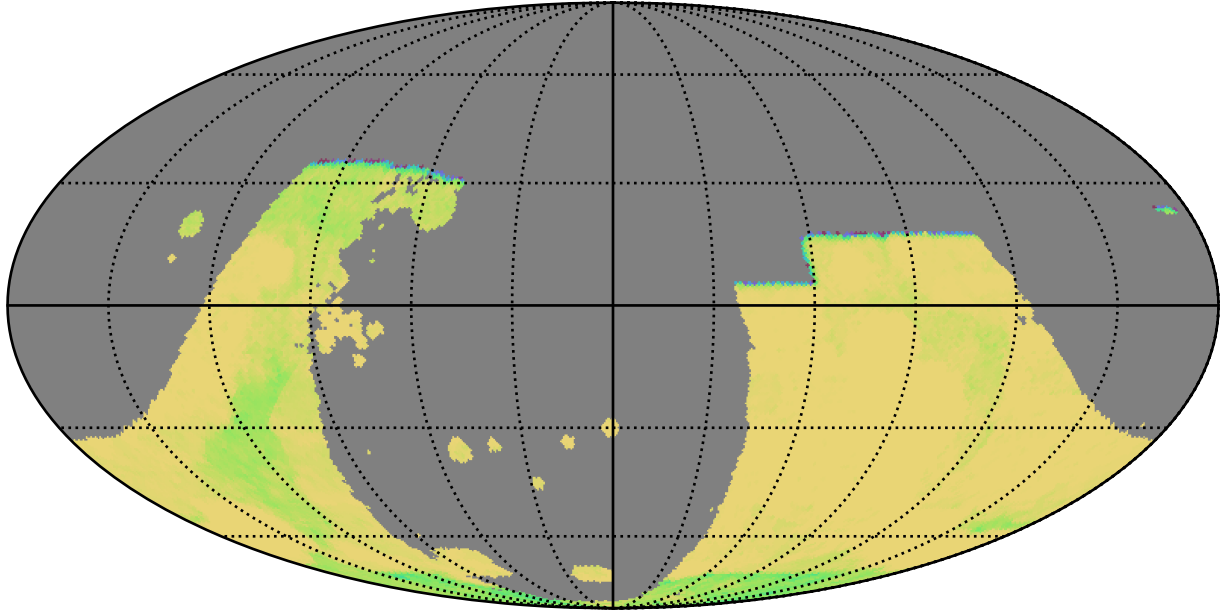

ddf\_acor\_sf10\_lsf15\_lsr10\_v3.4\_10yrs : GalPlaneSeasonGapsTimescales\_combined\_map\_Tau\_232\_5

0.0 0.1 0.2 0.3 0.4 0.5 0.6 0.7 0.8 0.9 1.0  
GalPlaneSeasonGapsTimescales\_combined\_map\_Tau\_232\_5  
(MJD mag)