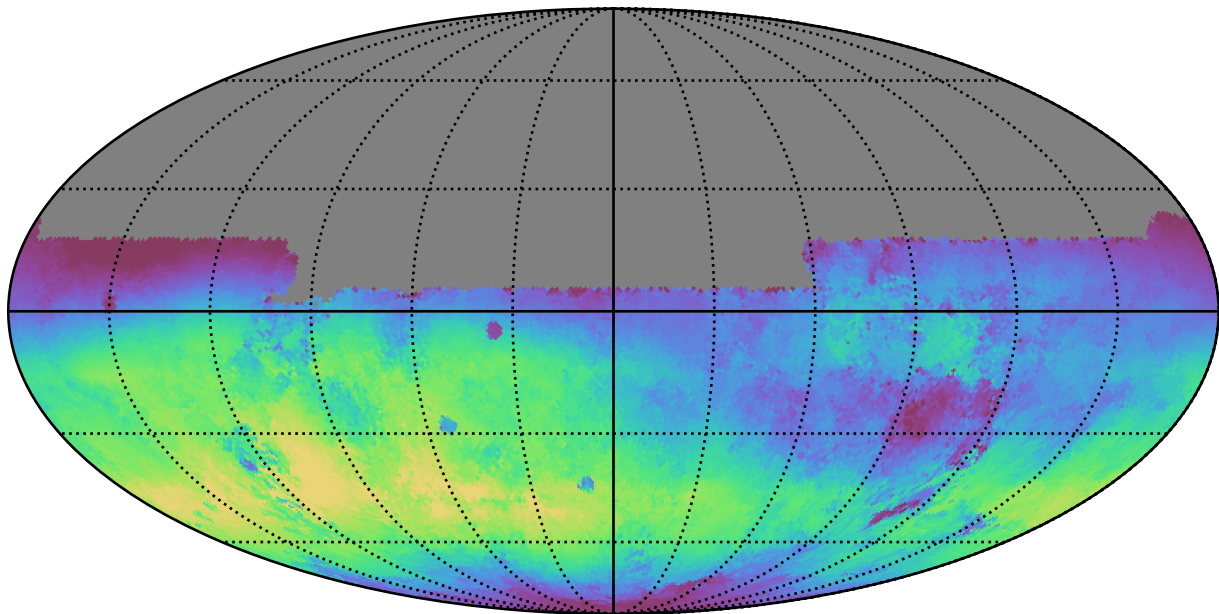

ddf_acor_sf10_lsf15_lsr10_v3.4_10yrs All sky u band: Median skyBrightness

22.500 22.525 22.550 22.575 22.600 22.625 22.650 22.675 22.700 22.725 22.750

Median skyBrightness (mag/sq arcsec)