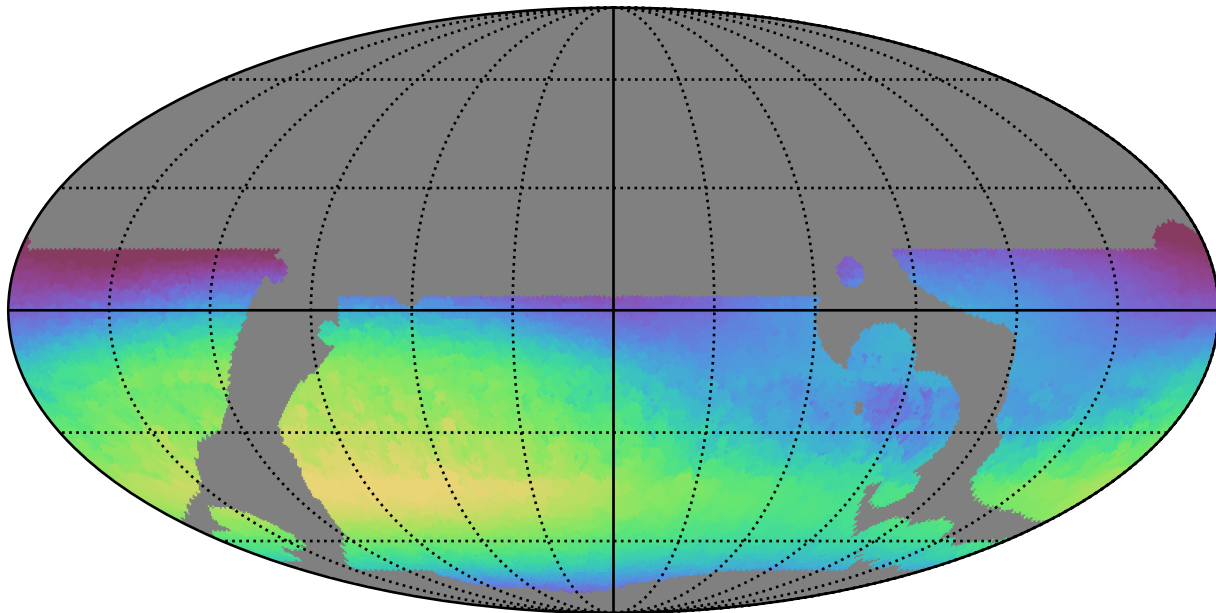

baseline_v3.5_10yrs WFD u band: Max skyBrightness

22.5 22.55 22.60 22.625 22.65 22.675 22.70 22.725 22.75 22.775 22.800

Max skyBrightness (mag/sq arcsec)