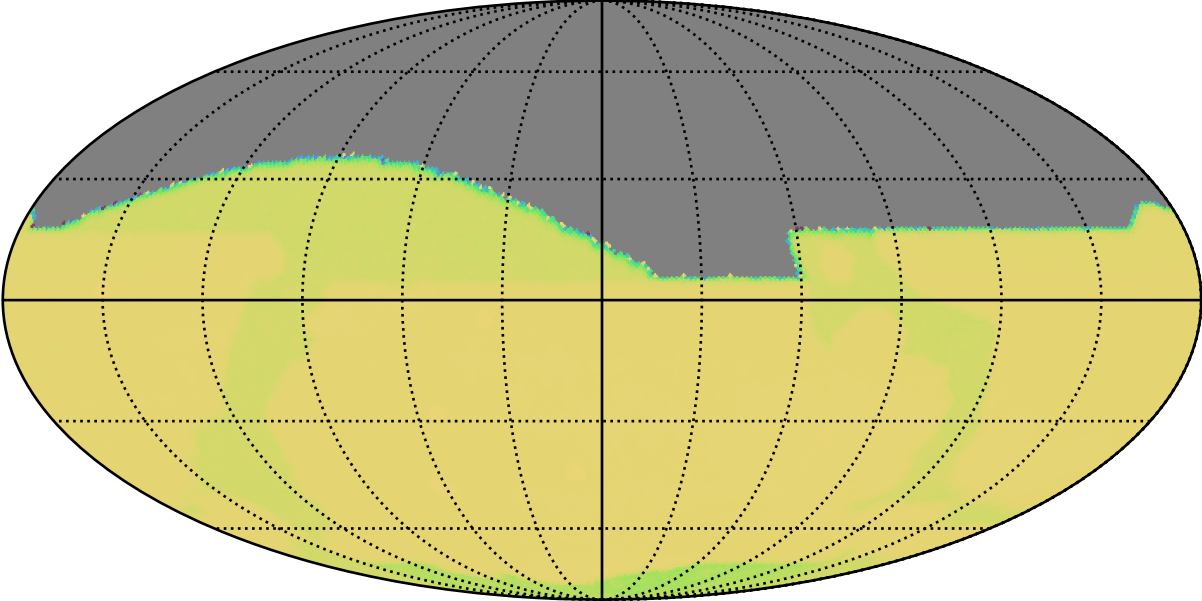

baseline_v3.3_10yrs : GalPlaneVisitIntervalsTimescales_xray_binaries_map_Tau_73_0

GalPlaneVisitIntervalsTimescales_xray_binaries_map_Tau_73_0
(MJD mag)