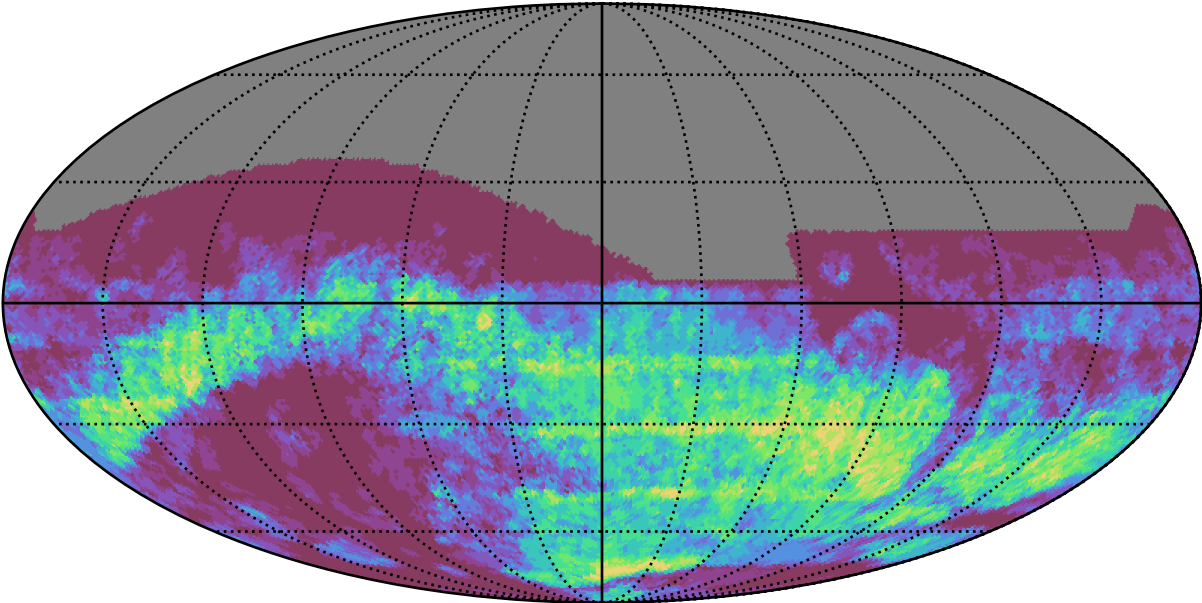

baseline_v3.3_10yrs : GalPlaneSeasonGapsTimescales_xray_binaries_map_Tau_10_0

GalPlaneSeasonGapsTimescales_xray_binaries_map_Tau_10_0
(MJD mag)