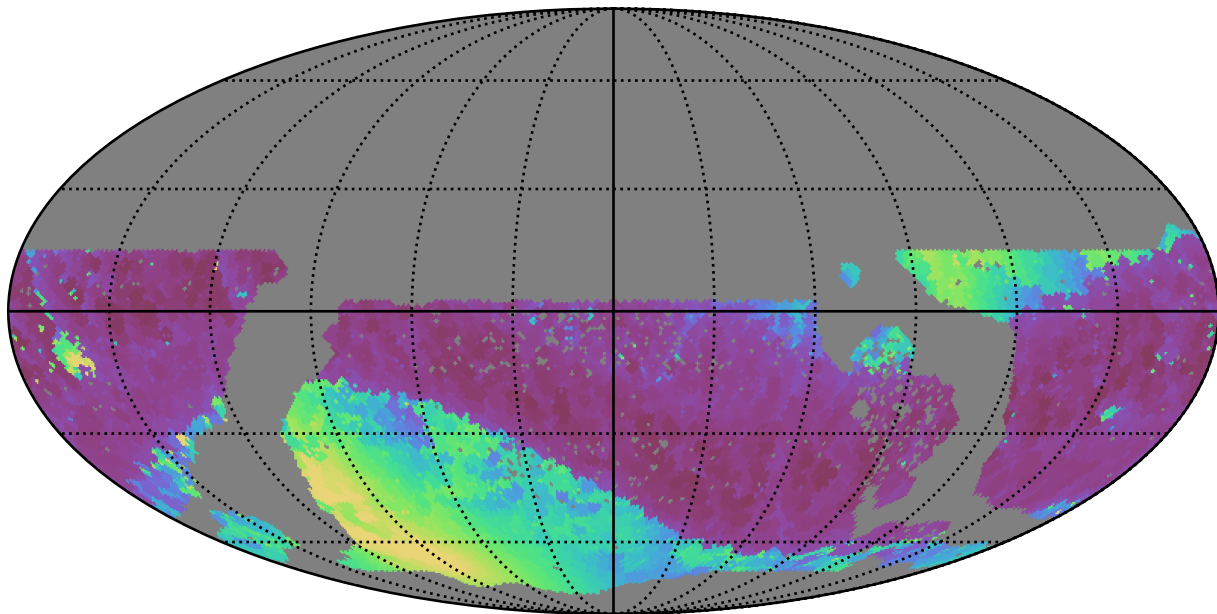

baseline_v3.3_10yrs WFD z band: Min solarElong

Min solarElong (degrees)