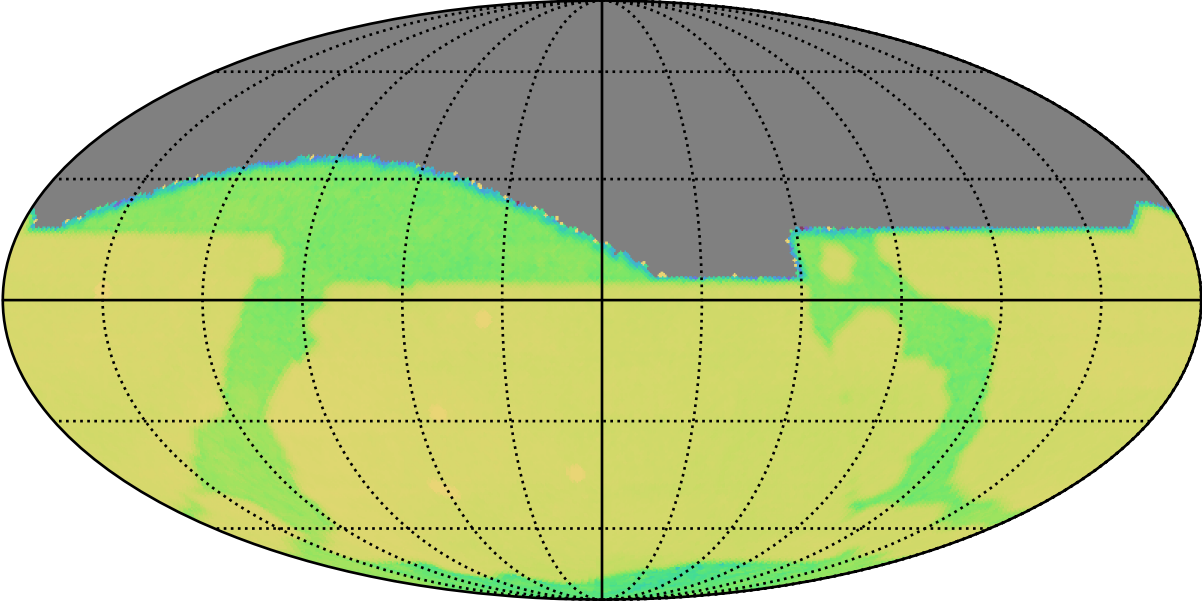

baseline_v3.2_10yrs : GalPlaneVisitIntervalsTimescales_xray_binaries_map_Tau_11_0

GalPlaneVisitIntervalsTimescales_xray_binaries_map_Tau_11_0
(MJD mag)