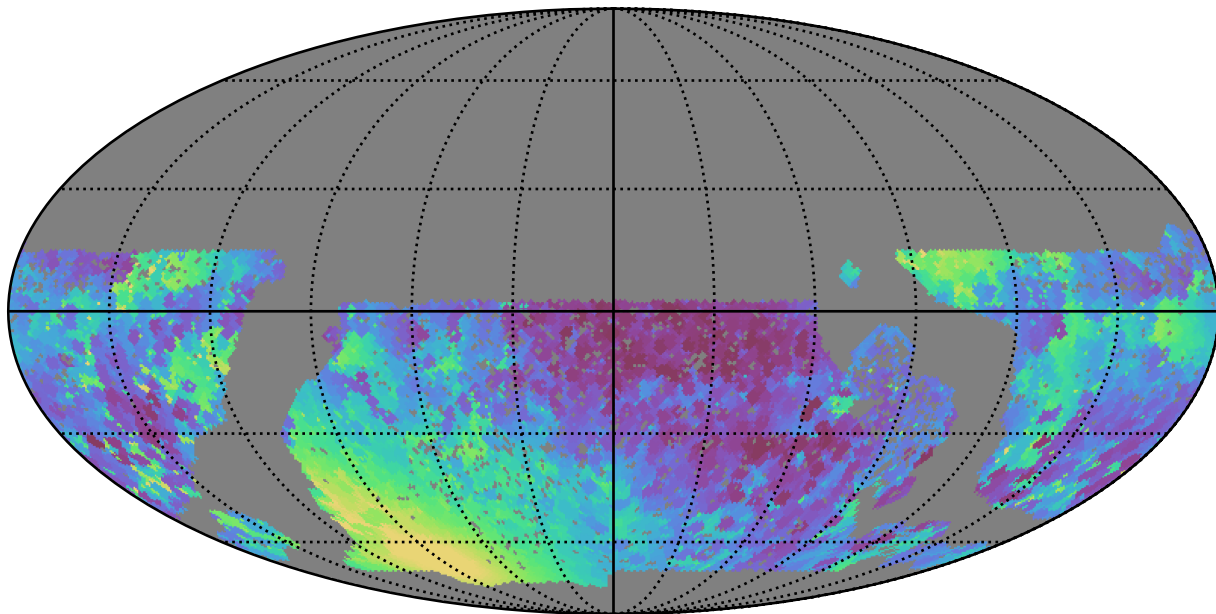

baseline\_v3.0\_10yrs WFD z band: Min solarElong

Min solarElong (degrees)