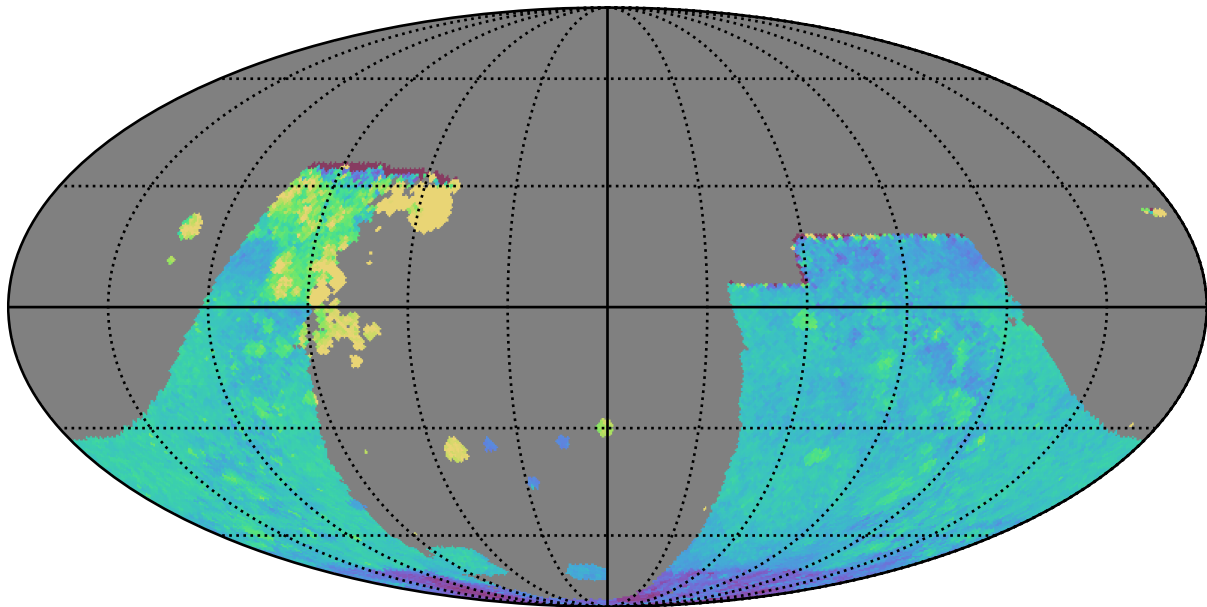

baseline\_v2.1\_10yrs : GalplaneTimePerFilter\_combined\_map\_i

GalplaneTimePerFilter\_combined\_map\_i  
(filter mag MJD s)