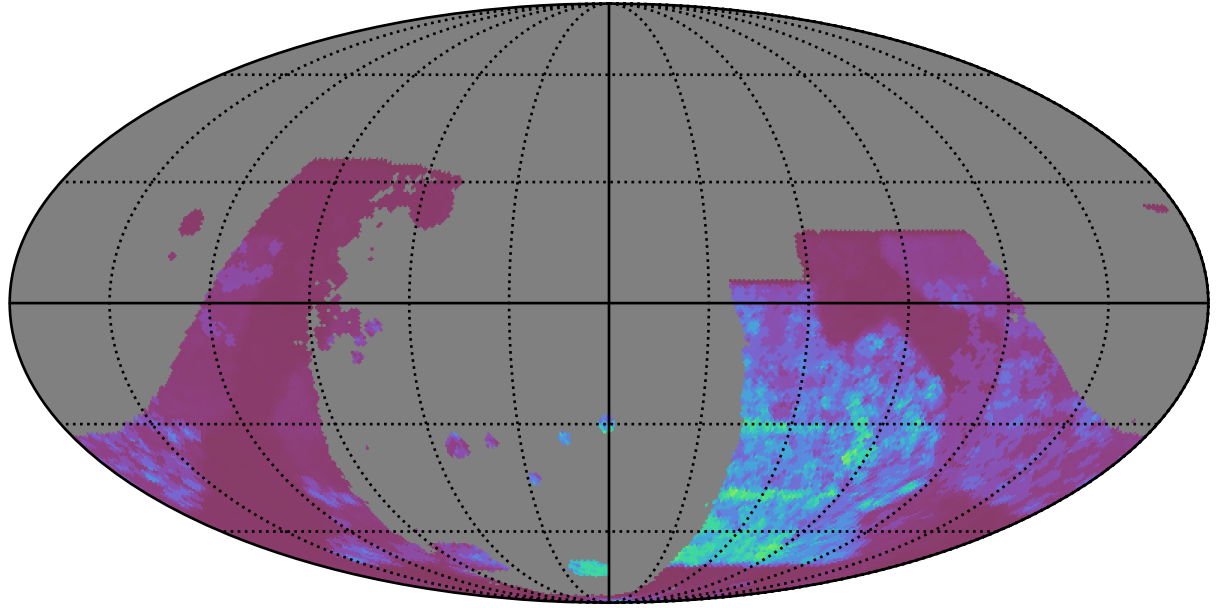

baseline\_v2.1\_10yrs : GalPlaneSeasonGapsTimescales\_combined\_map\_Tau\_55\_0

0.0 0.1 0.2 0.3 0.4 0.5 0.6 0.7 0.8 0.9 1.0  
GalPlaneSeasonGapsTimescales\_combined\_map\_Tau\_55\_0  
(MJD mag)