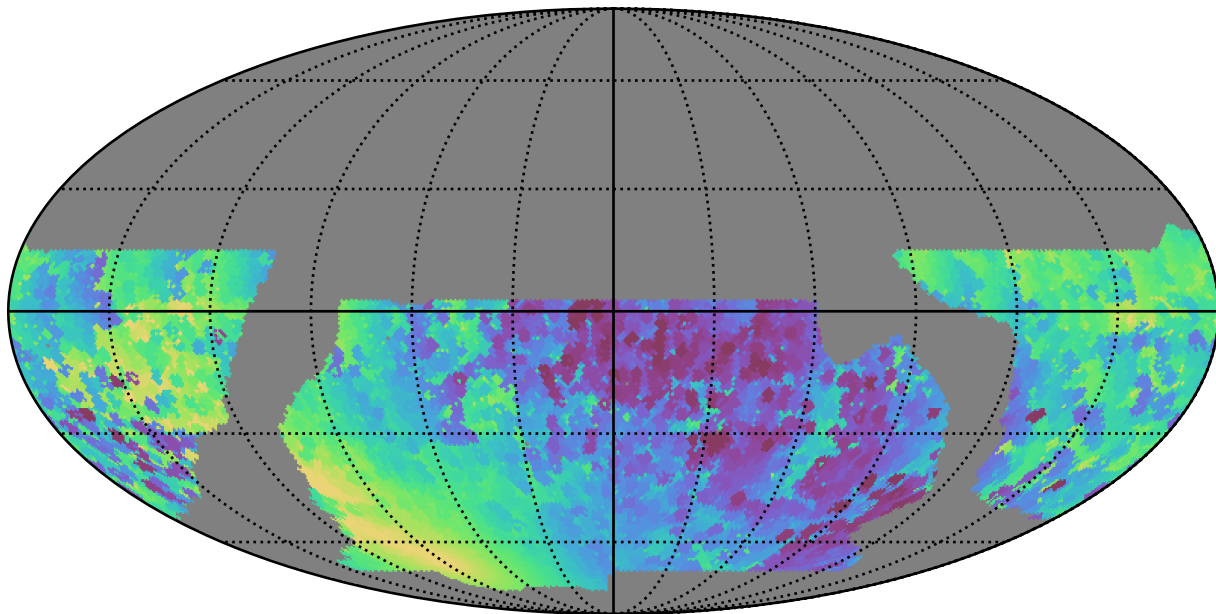

baseline_v2.1_10yrs WFD z band: Min solarElong

Min solarElong (degrees)