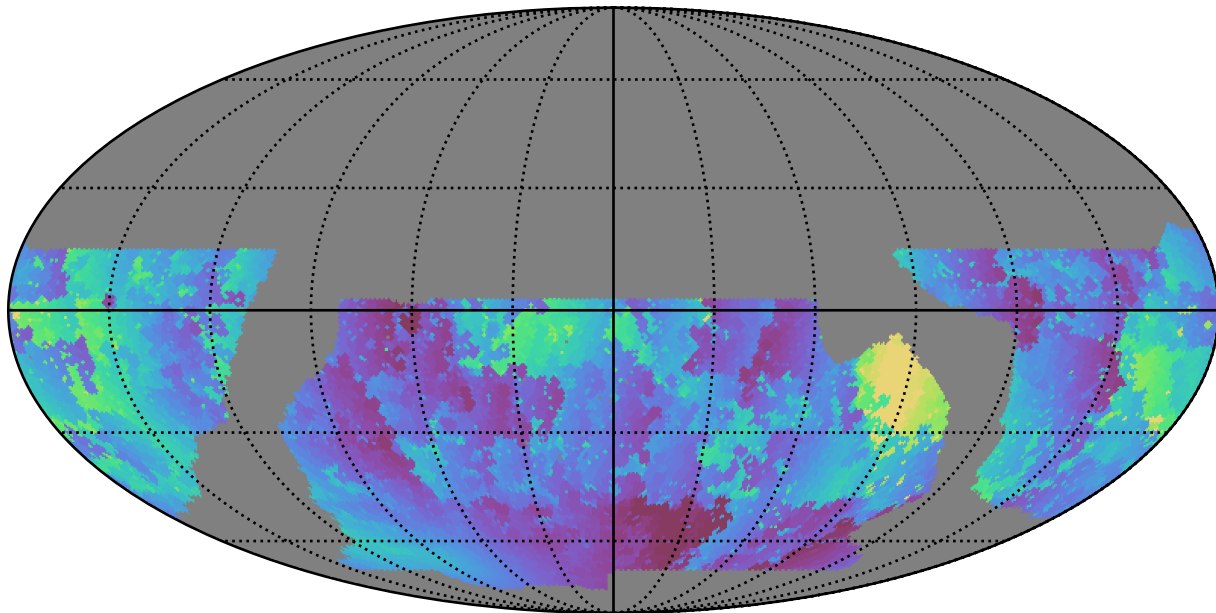

baseline_v2.1_10yrs WFD u band: Min solarElong

Min solarElong (degrees)