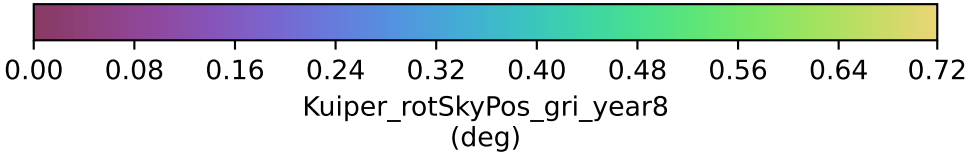

baseline_v2.0_10yrs note not like DD% and (g or r or i) and night < 2922: Kuiper_rotSkyPos_gri_year8

Kuiper_rotSkyPos_gri_year8 (deg)