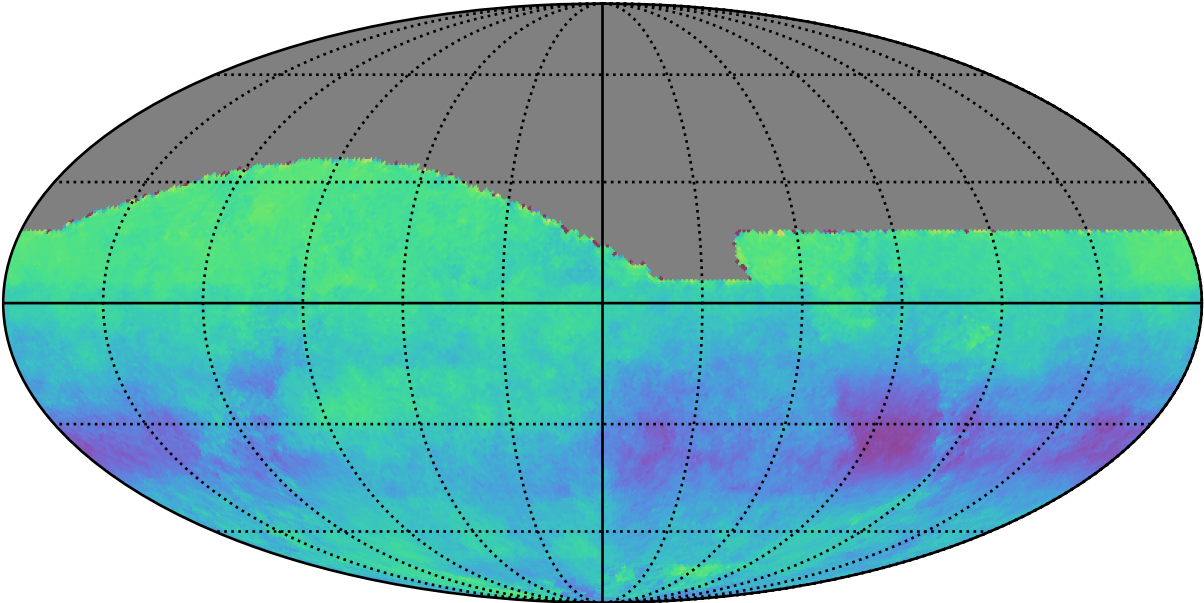

baseline_v2.0_10yrs note not like DD% and (g or r or i) and night < 2922: Kuiper_rotSkyPos_gri_year8

Kuiper_rotSkyPos_gri_year8 (deg)