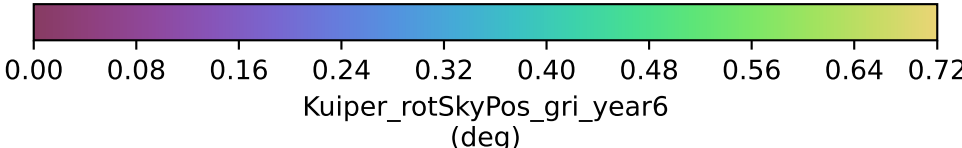

baseline_v2.0_10yrs note not like DD% and (g or r or i) and night < 2191: Kuiper_rotSkyPos_gri_year6

Kuiper_rotSkyPos_gri_year6 (deg)