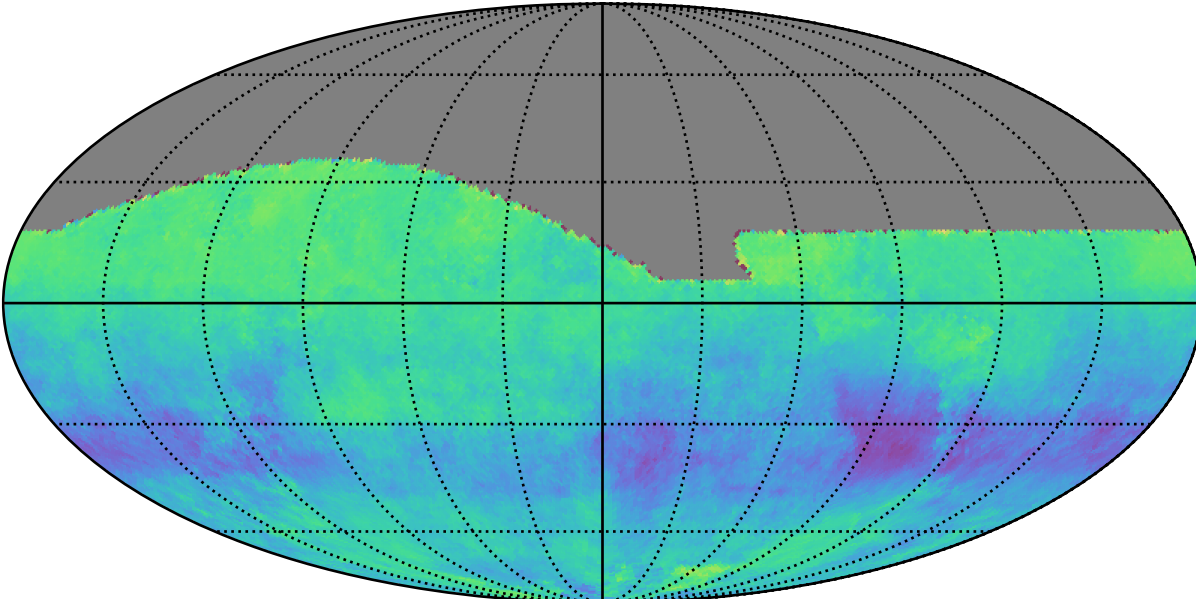

baseline_v2.0_10yrs note not like DD% and (g or r or i) and night < 2191: Kuiper_rotSkyPos_gri_year6

Kuiper_rotSkyPos_gri_year6 (deg)