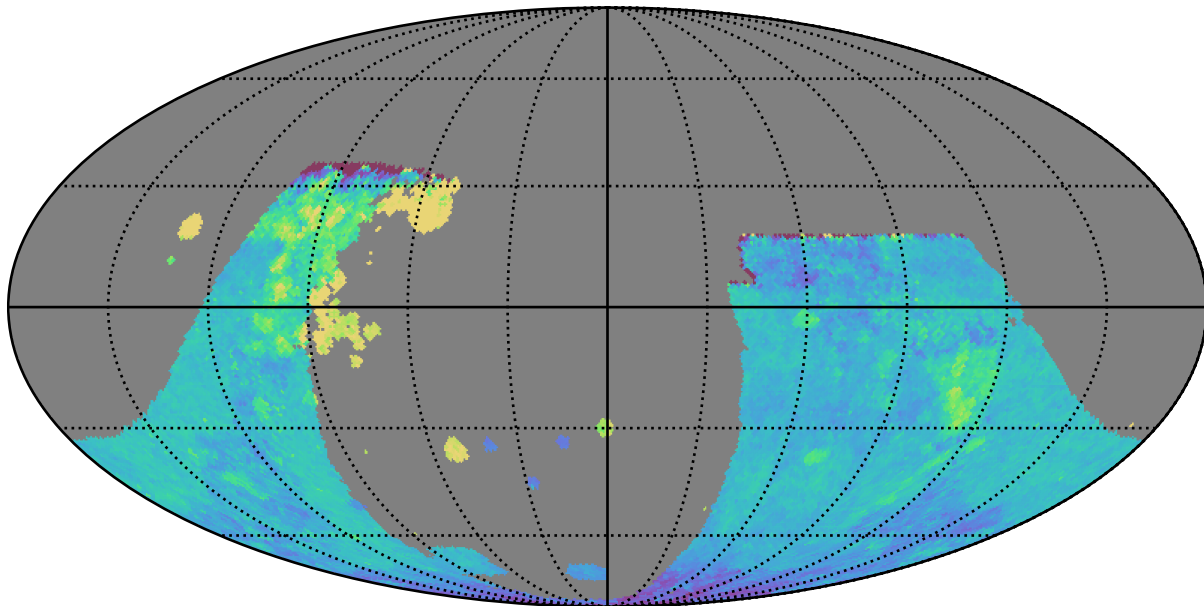

baseline_v2.0_10yrs : GalplaneTimePerFilter_combined_map_i

GalplaneTimePerFilter_combined_map_i
(filter mag MJD s)