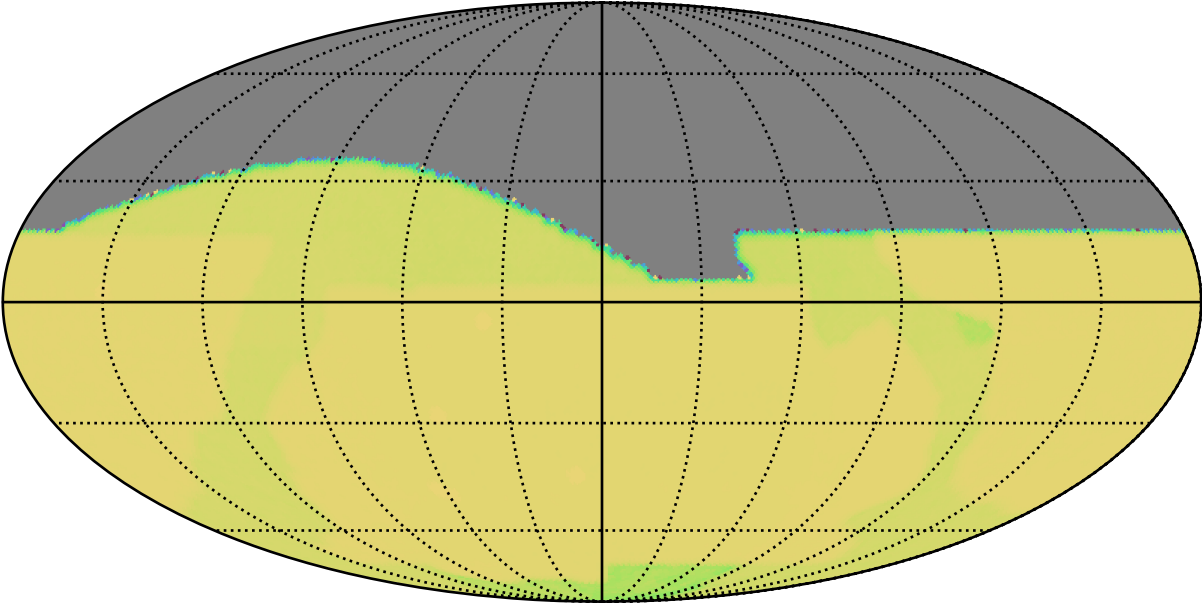

baseline\_v2.0\_10yrs : GalPlaneVisitIntervalsTimescales\_xray\_binaries\_map\_Tau\_46\_5

GalPlaneVisitIntervalsTimescales\_xray\_binaries\_map\_Tau\_46\_5  
(MJD mag)