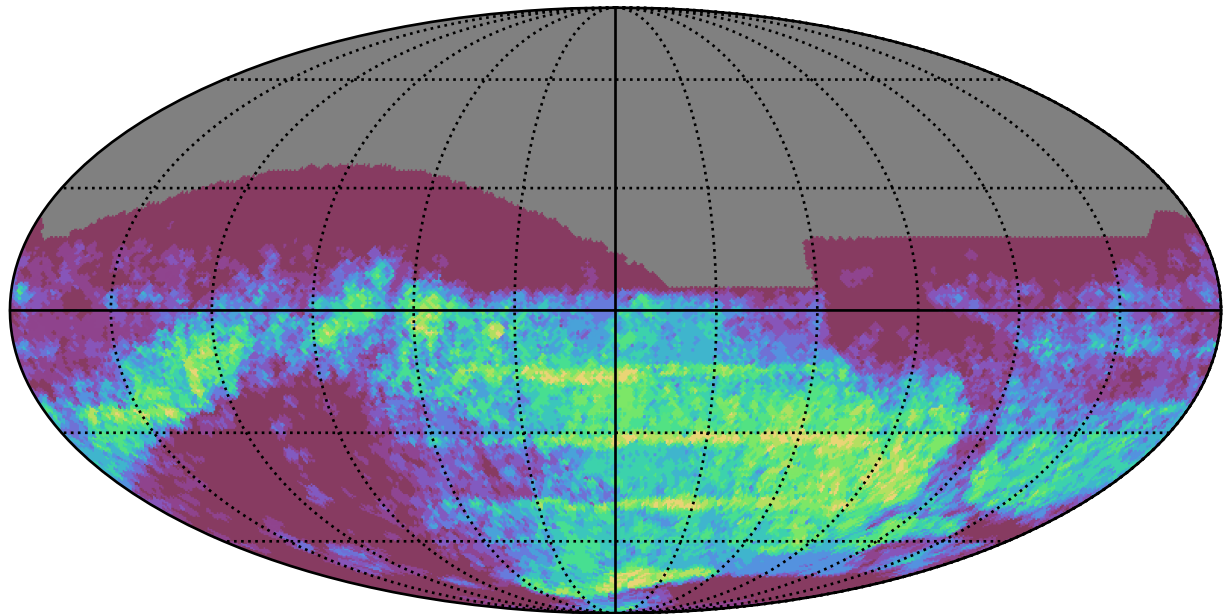

all_long_v3.4_10yrs : GalPlaneSeasonGapsTimescales_xray_binaries_map_Tau_25_0

0.0 0.1 0.2 0.3 0.4 0.5 0.6 0.7 0.8 0.9 1.0
GalPlaneSeasonGapsTimescales_xray_binaries_map_Tau_25_0
(MJD mag)