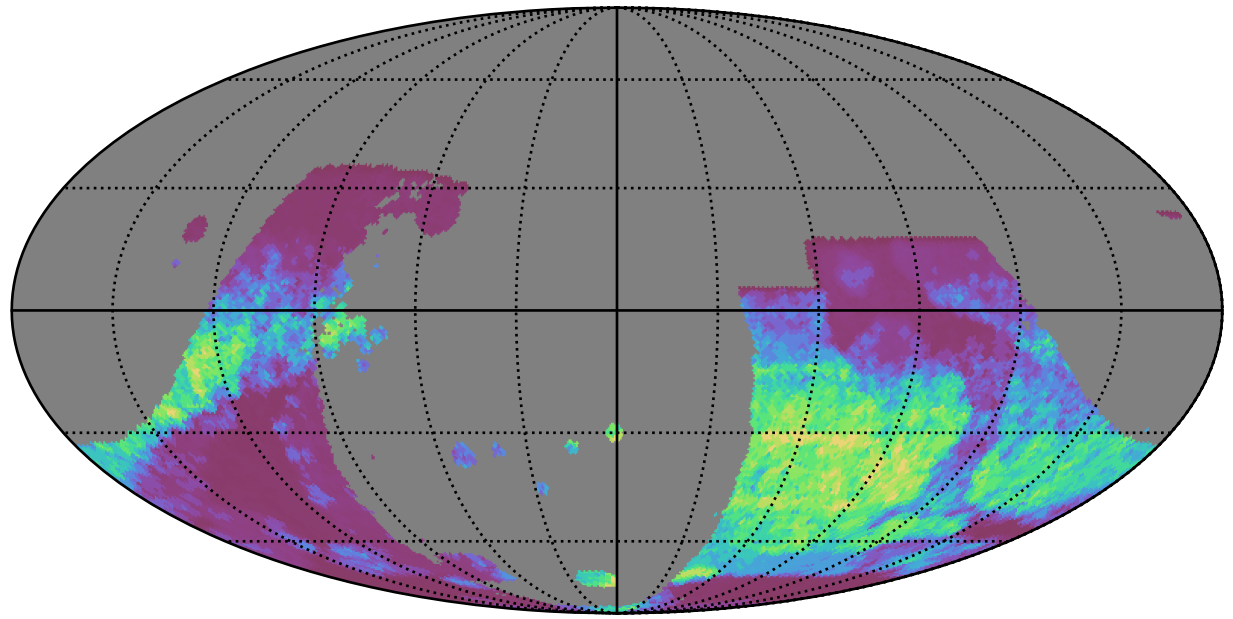

all_long_v3.4_10yrs : GalPlaneSeasonGapsTimescales_combined_map_Tau_55_0

0.0 0.1 0.2 0.3 0.4 0.5 0.6 0.7 0.8 0.9 1.0
GalPlaneSeasonGapsTimescales_combined_map_Tau_55_0
(MJD mag)