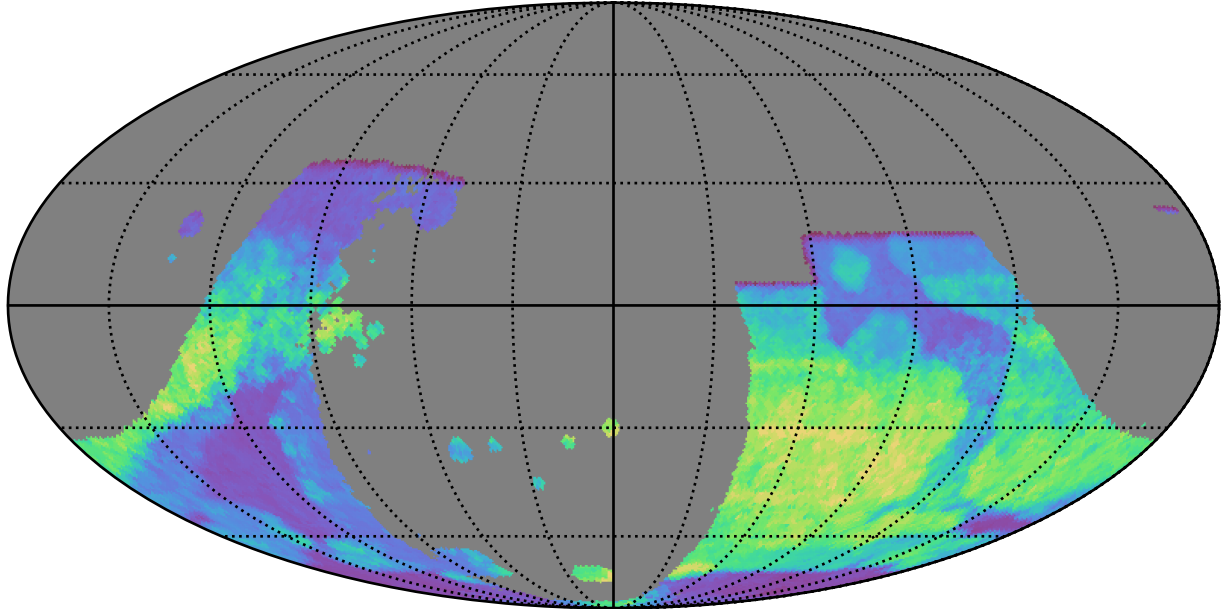

all_long_v3.4_10yrs : GalPlaneSeasonGapsTimescales_combined_map_Tau_100_0

0.0 0.1 0.2 0.3 0.4 0.5 0.6 0.7 0.8 0.9 1.0
GalPlaneSeasonGapsTimescales_combined_map_Tau_100_0
(MJD mag)