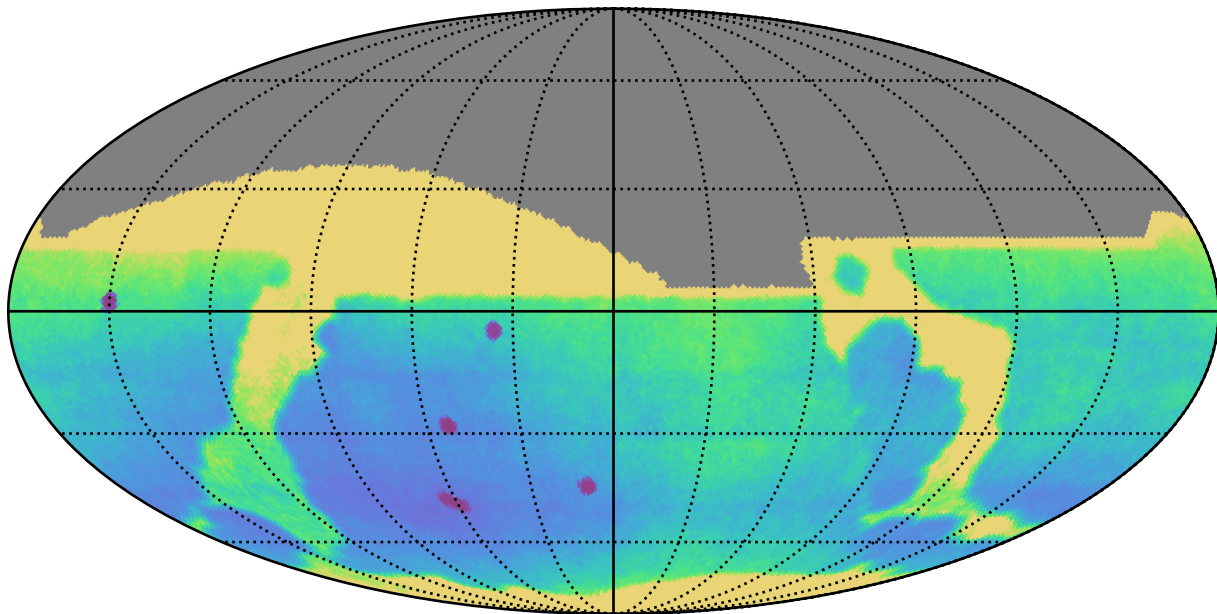

all\_long\_v3.4\_10yrs All sky: Parallax Uncert @ 24.0

Parallax Uncert @ 24.0 (mas)